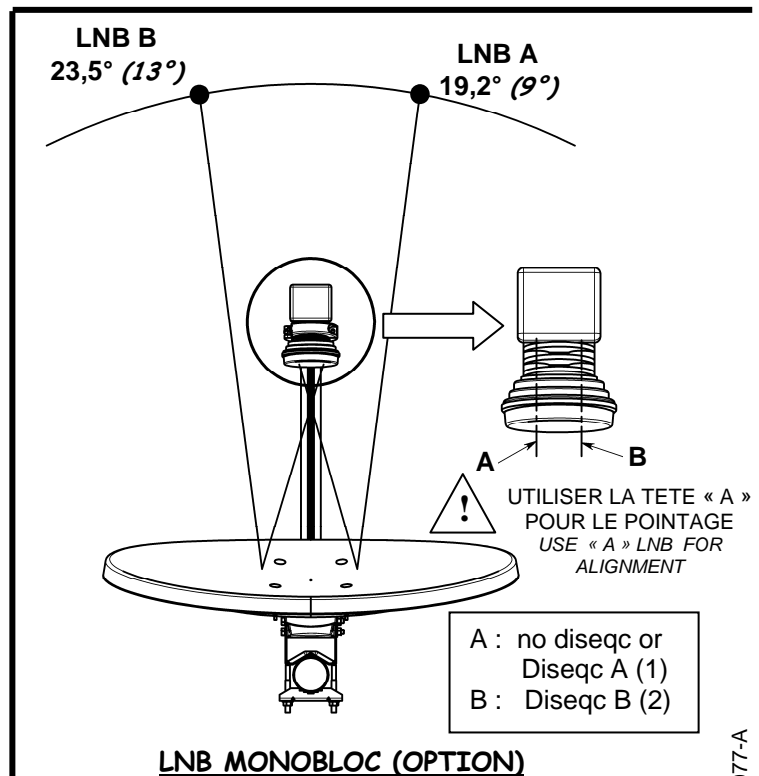

MONTAGE ANT 70 SMC

4 x M6-13/plat

Angle d'élévation - elevation angle - elevationskala - elevación haciendo

ASTRA 19,2°E

HOTBIRD 13°E