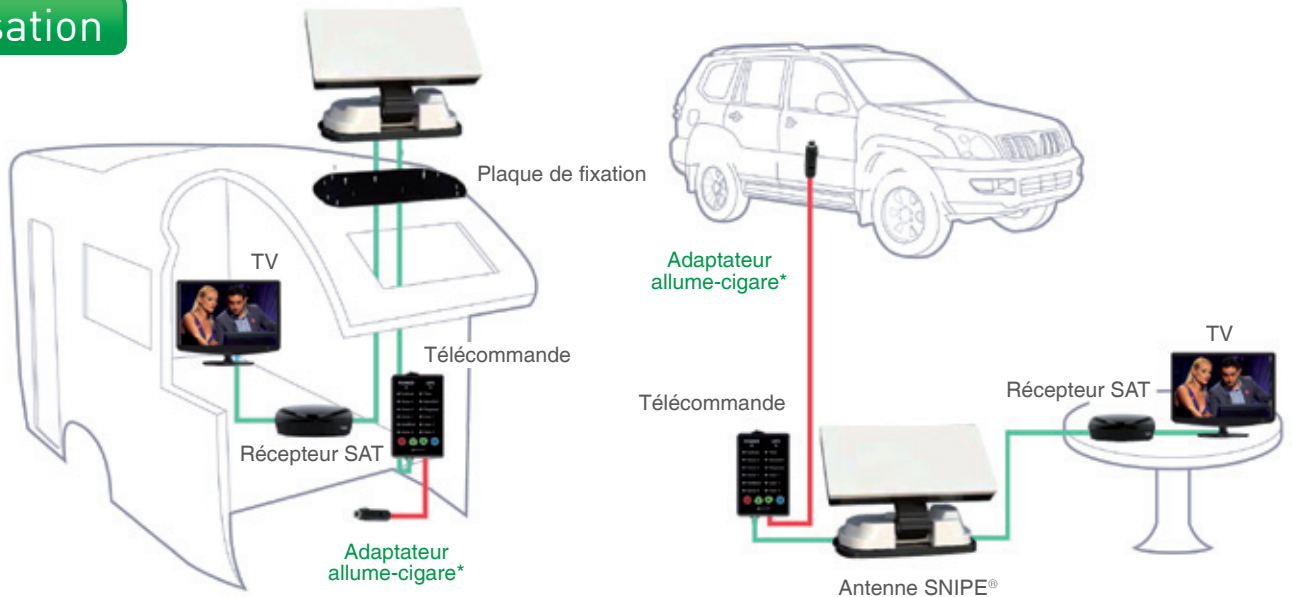

Utilisation

Détails des accessoires