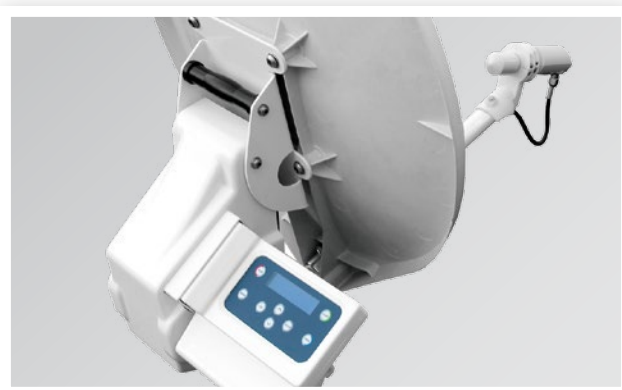

## ANTENNE FIBRE SMC 65CM SMC MOBILE ANTENNA

3 579 431 413 217

Réf. 0141321R13

La solution SMC 65 mobile de CAHORS fournit un système complètement automatique. Retrouvez vos satellites favoris en appuyant simplement sur 1 bouton.

The CAHORS SMC 65 mobile solution provides a fully automatic alignment system. Find your favorite satellite positions with 1 push of a button.

### Module de commande 4 fonctions :

- Pointage • Contrôle
- Affichage • Mise à jour

### 4 fonctions control module:

- Actuate • Control
- Display • Update

Découvrez la vidéo d'installation  
Discover your installation video